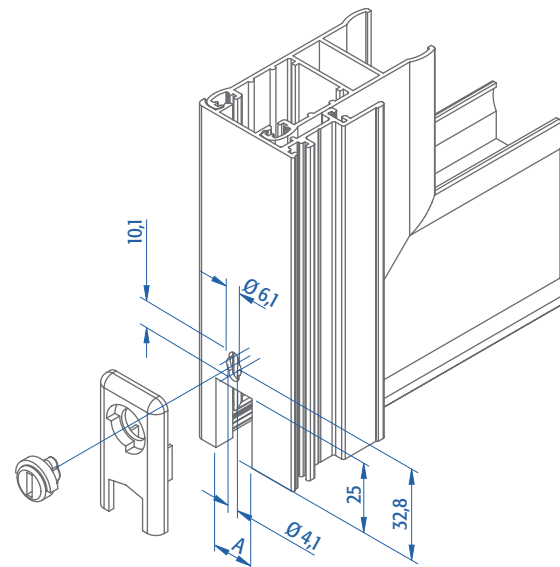

CONFEZIONAMENTO E FINITURE | PACKAGING AND FINISHES | CONDITIONNEMENT ET FINITIONS | EMBALAJE Y ACABADOS

ART.	TUTTI | ALL | TOUS | TODOS
Imballo | Package | Conditionnement | Embalaje	100 Pz
Finiture disponibili | Available finishes	1 2 3 4 5 6
Finitions disponibles | Acabados disponibles	

ESTRUSORE | EXTRUDER	SERIE | SERIES	ART.	A
ALEXIA	Alexia Slide 650 S	6824	21
	Alexia Slide 650 ST	6824	21
ALL.CO	Triall.co 65	6824	21
	Triall.co 65 TT	6824	21
	Triall.co 90	6824	21
DFV	Classic Slide 650 S	6824	21
	Classic Slide 650 ST	6824	21
ETNALL	TT SC 80	6824	21
	40600	6824	21
INDINVEST	Gold 650 S	6830	----
	Gold 650 ST	6830	----
PONZIO	Sliding 600	6824.3	----
RALOX	Ayrton 60	6825	15
	Ayrton 60 TT	6825A	21
SAPA	Win 65 STT	6830	----
TP PROFILATI	Ekos 60 STH	6824	21