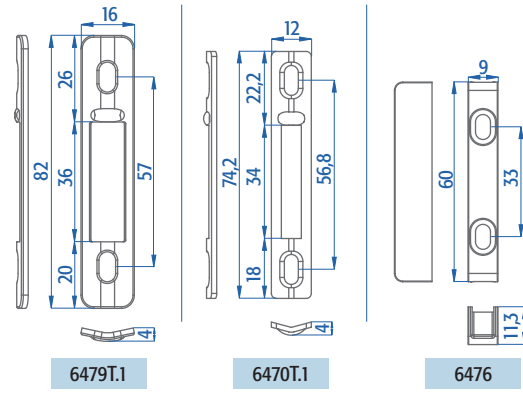

INNERKIT

KIT DI CHIUSURA (BREVETTATO)

KIT DI CHIUSURA PER MANIGLIE INNER E INNERCLICK | CLOSING KIT FOR INNER AND INNERCLICK HANDLES | KIT DE FERMETURE POUR POIGNEES INNER ET INNERCLICK | KIT DE CIERRE PARA MANILLAS "INNER" Y "INNERCLICK"

Nasello, contropiastra e viti in acciaio inox; occlusore in zama.

Stainless steel hook, plate and screws; zamak counterplate.

Pêne, contreplaque et vis en acier inox; gâche en zamak.

Gancho, cerradero y tornillos en acero inoxidable, contraplaca en zamak.

CONFEZIONAMENTO E FINITURE | PACKAGING AND FINISHES | CONDITIONNEMENT ET FINITIONS | EMBALAJE Y ACABADOS

ART.	TUTTI | ALL | TOUT | TODOS
Imballo | Package | Conditionnement | Embalaje	20 Kit
Finiture disponibili | Available finishes Finitions disponibles | Acabados disponibles	1 2 3 4 5 6